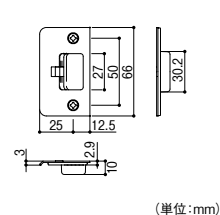

●ラッチ:LSミニケース●材質:アルミ合金●バックセット:51mm●扉厚:28~40mm

小判座(K13)

LSミニケース

調整ストライク

■ラッチ座セット
のパラ部材はこちら

NEW

※その他のラッチ座セットは、
Webでご確認いただけます。

ハイレバー 空錠(丸座)ラッチ座セット