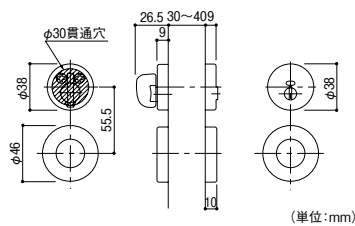

川口技研 ハイレバー

表示錠(セパレート座)

商品コード	品番	色	価格
190-1230	LVS-32-4ND-N	ニッケル	1セット 6,410円 (税抜き)
190-1234	LVS-32-4ND-SG	サテンゴールド	1セット 6,640円 (税抜き)
190-1238	LVS-32-4ND-Br	ブラウン	1セット 6,640円 (税抜き)

●ラッチ:LVSケース●材質:アルミ合金●バックセット:51mm●扉厚:28~40mm

商品コード	品番	色	価格
190-1250	LVS-33-4ND-N	ニッケル	1セット 6,410円 (税抜き)
190-1254	LVS-33-4ND-SG	サテンゴールド	1セット 6,640円 (税抜き)
190-1258	LVS-33-4ND-Br	ブラウン	1セット 6,640円 (税抜き)

●ラッチ:LVSケース●材質:アルミ合金●バックセット:51mm●扉厚:28~40mm

セパレート座

小判座セット

タイプ	商品コード	品番	色	価格
No.32	190-1271	LS-32-1K13-N	ニッケル	1セット 4,770円 (税抜き)
	190-1272	LS-32-1K13-SG	サテンゴールド	1セット 5,000円 (税抜き)
No.33	190-1276	LS-33-1K13-N	ニッケル	1セット 4,770円 (税抜き)
	190-1277	LS-33-1K13-SG	サテンゴールド	1セット 5,000円 (税抜き)

●ラッチ:LSミニケース●材質:アルミ合金●バックセット:51mm●扉厚:28~40mm

タイプ	商品コード	品番	色	価格
No.32	190-1273	LS-32-4K13-N	ニッケル	1セット 5,960円 (税抜き)
	190-1274	LS-32-4K13-SG	サテンゴールド	1セット 6,190円 (税抜き)
No.33	190-1278	LS-33-4K13-N	ニッケル	1セット 5,960円 (税抜き)
	190-1279	LS-33-4K13-SG	サテンゴールド	1セット 6,190円 (税抜き)

●ラッチ:LSミニケース●材質:アルミ合金●バックセット:51mm●扉厚:28~40mm

■ラッチ座セット
のパラ部材はこちら

NEW

※その他のラッチ座セットは、
Webでご確認いただけます。

ハイレバー 空錠(丸座)ラッチ座セット

商品コード	色	価格
193-4600	ニッケル	1組 1,640円 (税抜き)
193-4602	サテンゴールド	1組 1,840円 (税抜き)
193-4601	ブラウン	1組 1,840円 (税抜き)

●LSミニケース●バックセット:51mm●付属品:調整ストライク●扉厚:28~40mm

ハイレバーの取替の際は
こちらのラッチ(別売)も
ご利用いただけます。
(セパレート座除く)

189-9605

1個 **1,220円** (税抜き)

最新情報は
こちらから

金物

錠前・鍵

物件管理ロック・
キーボックス・南京錠

建具金物

ラバトリー金物

窓金物

網戸張替部材

連結金具・金網

家具金物

ねじ・釘・
アンカー

バリアフリー

金物

接着・テープ・

清掃・補修

水まわり

防犯

耐震・防災

収納・内装

ペット用品

建築資材

道具・工具

お役立ち

コーナー

豆知識

ご利用方法