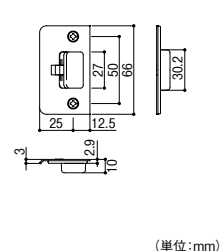

川口技研 ハイレバー

表示錠(セパレート座)

商品コード	品番	色	価格
190-1230	LVS-32-4ND-N	ニッケル	1セット 6,410円 (税抜き)
190-1234	LVS-32-4ND-SG	サテンゴールド	1セット 6,640円 (税抜き)
190-1238	LVS-32-4ND-Br	ブラウン	1セット 6,640円 (税抜き)

●ラッチ:LVSケース●材質:アルミ合金●バックセット:51mm●扉厚:28~40mm

商品コード	品番	色	価格
190-1250	LVS-33-4ND-N	ニッケル	1セット 6,410円 (税抜き)
190-1254	LVS-33-4ND-SG	サテンゴールド	1セット 6,640円 (税抜き)
190-1258	LVS-33-4ND-Br	ブラウン	1セット 6,640円 (税抜き)

●ラッチ:LVSケース●材質:アルミ合金●バックセット:51mm●扉厚:28~40mm

調整ストライク

小判座セット

タイプ	商品コード	品番	色	価格
No.32	190-1271	LS-32-1K13-N	ニッケル	1セット 4,770円 (税抜き)
	190-1272	LS-32-1K13-SG	サテンゴールド	1セット 5,000円 (税抜き)
No.33	190-1276	LS-33-1K13-N	ニッケル	1セット 4,770円 (税抜き)
	190-1277	LS-33-1K13-SG	サテンゴールド	1セット 5,000円 (税抜き)

●ラッチ:LSミニケース●材質:アルミ合金●バックセット:51mm●扉厚:28~40mm

タイプ	商品コード	品番	色	価格
No.32	190-1273	LS-32-4K13-N	ニッケル	1セット 5,960円 (税抜き)
	190-1274	LS-32-4K13-SG	サテンゴールド	1セット 6,190円 (税抜き)
No.33	190-1278	LS-33-4K13-N	ニッケル	1セット 5,960円 (税抜き)
	190-1279	LS-33-4K13-SG	サテンゴールド	1セット 6,190円 (税抜き)

●ラッチ:LSミニケース●材質:アルミ合金●バックセット:51mm●扉厚:28~40mm

■ラッチ座セット
のパラ部材はこちら

NEW

※その他のラッチ座セットは、
Webでご確認いただけます。

ハイレバー 空錠(丸座)ラッチ座セット

商品コード	色	価格
193-4600	ニッケル	1組 1,640円 (税抜き)
193-4602	サテンゴールド	1組 1,840円 (税抜き)
193-4601	ブラウン	1組 1,840円 (税抜き)

●LSミニケース●バックセット:51mm●付属品:調整ストライク●扉厚:28~40mm

ハイレバーの取替の際は
こちらのラッチ(別売)も
ご利用いただけます。
(セパレート座除く)

189-9605

1個 **1,220円** (税抜き)

最新情報は
こちらから

金物

錠前・鍵

物件管理ロック・
キーボックス・南京錠

建具金物

ラバトリー金物

窓金物

網戸張替部材

連結金具・金網

家具金物

ねじ・釘・
アンカー

バリアフリー

金物

接着・テープ・

清掃・補修

水まわり

防犯

耐震・防災

収納・内装

ペット用品

建築資材

道具・工具

お役立ち

コーナー

豆知識

ご利用方法