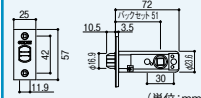

最新情報は
こちらから

金物

錠前・鍵

物件管理ロック・
キーボックス・南京錠

建具金物

ラバトリー金物

窓金物

網戸張替部材

連結金具・金網

家具金物

ねじ・釘・
アンカー

バリアフリー

金物

接着・テープ・

清掃・補修

水まわり

防犯

耐震・防災

収納・内装

ペット用品

建築資材

道具・工具

お役立ち

コーナー

豆知識

ご利用方法