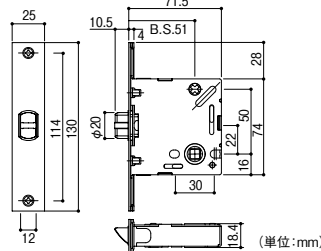

川口技研 ハイレバー

表示錠(セパレート座)

商品コード	品番	色	価格
190-1230	LVS-32-4ND-N	ニッケル	1セット 6,410円 (税抜き)
190-1234	LVS-32-4ND-SG	サテンゴールド	1セット 6,640円 (税抜き)
190-1238	LVS-32-4ND-Br	ブラウン	1セット 6,640円 (税抜き)

●ラッチ:LVSケース●材質:アルミ合金●バックセット:51mm●扉厚:28~40mm

商品コード	品番	色	価格
190-1250	LVS-33-4ND-N	ニッケル	1セット 6,410円 (税抜き)
190-1254	LVS-33-4ND-SG	サテンゴールド	1セット 6,640円 (税抜き)
190-1258	LVS-33-4ND-Br	ブラウン	1セット 6,640円 (税抜き)

●ラッチ:LVSケース●材質:アルミ合金●バックセット:51mm●扉厚:28~40mm

LVSケース

小判座セット

タイプ	商品コード	品番	色	価格
No.32	190-1271	LS-32-1K13-N	ニッケル	1セット 4,770円 (税抜き)
	190-1272	LS-32-1K13-SG	サテンゴールド	1セット 5,000円 (税抜き)
No.33	190-1276	LS-33-1K13-N	ニッケル	1セット 4,770円 (税抜き)
	190-1277	LS-33-1K13-SG	サテンゴールド	1セット 5,000円 (税抜き)

●ラッチ:LSミニケース●材質:アルミ合金●バックセット:51mm●扉厚:28~40mm

タイプ	商品コード	品番	色	価格
No.32	190-1273	LS-32-4K13-N	ニッケル	1セット 5,960円 (税抜き)
	190-1274	LS-32-4K13-SG	サテンゴールド	1セット 6,190円 (税抜き)
No.33	190-1278	LS-33-4K13-N	ニッケル	1セット 5,960円 (税抜き)
	190-1279	LS-33-4K13-SG	サテンゴールド	1セット 6,190円 (税抜き)

●ラッチ:LSミニケース●材質:アルミ合金●バックセット:51mm●扉厚:28~40mm

■ラッチ座セット
のパラ部材はこちら

NEW

※その他のラッチ座セットは、
Webでご確認いただけます。

ハイレバー 空錠(丸座)ラッチ座セット

商品コード	色	価格
193-4600	ニッケル	1組 1,640円 (税抜き)
193-4602	サテンゴールド	1組 1,840円 (税抜き)
193-4601	ブラウン	1組 1,840円 (税抜き)

●LSミニケース●バックセット:51mm●付属品:調整ストライク●扉厚:28~40mm

ハイレバーの取替の際は
こちらのラッチ(別売)も
ご利用いただけます。
(セパレート座除く)

189-9605

1個 **1,220円** (税抜き)

最新情報は
こちらから

金物

錠前・鍵

物件管理ロック・
キーボックス・南京錠

建具金物

ラバトリー金物

窓金物

網戸張替部材

連結金具・金網

家具金物

ねじ・釘・
アンカー

バリアフリー

金物

接着・テープ・

清掃・補修

水まわり

防犯

耐震・防災

収納・内装

ペット用品

建築資材

道具・工具

お役立ち

コーナー

豆知識

ご利用方法