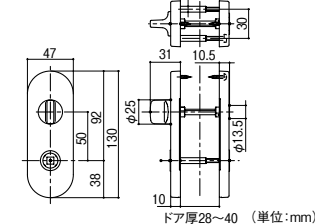

●ラッチ:LSミニケース●材質:アルミ合金●バックセット:51mm●扉厚:28~40mm

表示錠(小判座)

タイプ	商品コード	品番	色	価格
No.32	190-1273	LS-32-4K13-N	ニッケル	1セット 5,960円 (税抜き)
	190-1274	LS-32-4K13-SG	サテンゴールド	1セット 6,190円 (税抜き)
No.33	190-1278	LS-33-4K13-N	ニッケル	1セット 5,960円 (税抜き)
	190-1279	LS-33-4K13-SG	サテンゴールド	1セット 6,190円 (税抜き)

●ラッチ:LSミニケース●材質:アルミ合金●バックセット:51mm●扉厚:28~40mm

小判座(K13)

LSミニケース

調整ストライク

■ラッチ座セット
のパラ部材はこちら

NEW

※その他のラッチ座セットは、
Webでご確認いただけます。

ハイレバー 空錠(丸座)ラッチ座セット