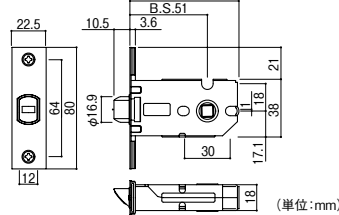

●ラッチ:LSミニケース●材質:アルミ合金●バックセット:51mm●扉厚:28~40mm

表示錠(小判座)

タイプ	商品コード	品番	色	価格
No.32	190-1273	LS-32-4K13-N	ニッケル	1セット 5,960円 (税抜き)
	190-1274	LS-32-4K13-SG	サテンゴールド	1セット 6,190円 (税抜き)
No.33	190-1278	LS-33-4K13-N	ニッケル	1セット 5,960円 (税抜き)
	190-1279	LS-33-4K13-SG	サテンゴールド	1セット 6,190円 (税抜き)

●ラッチ:LSミニケース●材質:アルミ合金●バックセット:51mm●扉厚:28~40mm

小判座(K13)

LSミニケース

調整ストライク

■ラッチ座セット
のパラ部材はこちら

NEW

※その他のラッチ座セットは、
Webでご確認いただけます。

ハイレバー 空錠(丸座)ラッチ座セット